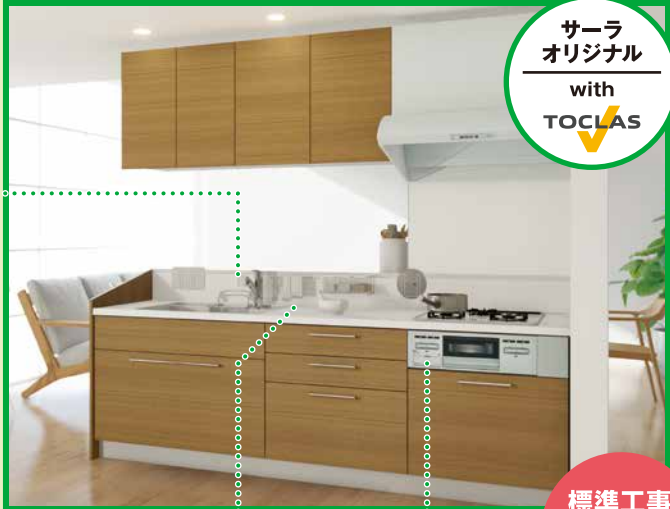

浄水器内蔵水栓でお料理にもそのまま使える!

サイクロンフードⅢ

特殊な形状により
小型フィルターで
汚れを吸着。汚れた
フィルターはスッと
外せてお掃除が
カンタン。

人造大理石カウンター&ハイバックガード

トラスの人造大理石天板は普段のお手入れは水拭きでOK!つなぎ目や段差がない
バックガードは汚れにくくお掃除がラク!

サラオリジナル
with
TOCLAS

標準工事費込みでこの価格!

ハイバックレールは調味料やまな板などを置いて、便利!